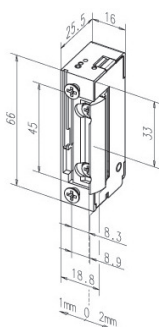

Electric strikes

Standaard deuropeners - spanningsloos vergrendeld

118 Deuropeners - vergrendeld - houdkracht: 3750 N

118-----B71

Elektrische inbouw deuropener type 118, spanningsloos vergrendeld, fafix, zonder sluitplaat, 22-42V \sim , DIN links en DIN rechts.

Standaarduitvoeringen

Properties

- Standaarduitvoeringen

Technical specifications

Statische (inbraak) houdkracht (N)	3750
Max. dagschootvoorbelasting DC (gestabiliseerd) (N)	50
Stroomprincipe	spanningsloos vergrendeld
Onzichtbare montage	nee
Diode	nee
Met Vrijzetpal	nee
Verstelbare schootvanger (fafix)	ja
Verstelbare voorplaat (fix)	nee
Schootsignalering	nee
Met ankercontact	nee
Geschikt voor brandwerende deuren	nee
Materiaal	zamak
Afwerking	verzinkt
Afmeting	66x16x25,5 mm
Bedrijftemperatuur	-15 °C tot +40 °C

Voedingsspannings combi	22-42V ac/dc
Sluitplaat	Zonder sluitplaat
Draairichting	1/2/3/4
voor rolschoot	nee
geluidarm	nee
versterkte schootveer	nee
Boorgat offset 1mm	nee
met kabel	nee
versterkte schootveer	nee
Zwakke schootveer	nee
voor iw voorplaat	nee
bovenaansluiting	nee
korte afstand dagnachtschoot	nee
zonder schoot	nee
combi	Losse opener

Articlename	Article number	Spanning (V)	Materiaal sluitplaat	Afwerking spl	Afm. sluitplaat (hxbxd) (mm)	Draair.	Fix
118-----B71	10034685	22-42V ac/dc				1/2/3/4	nee